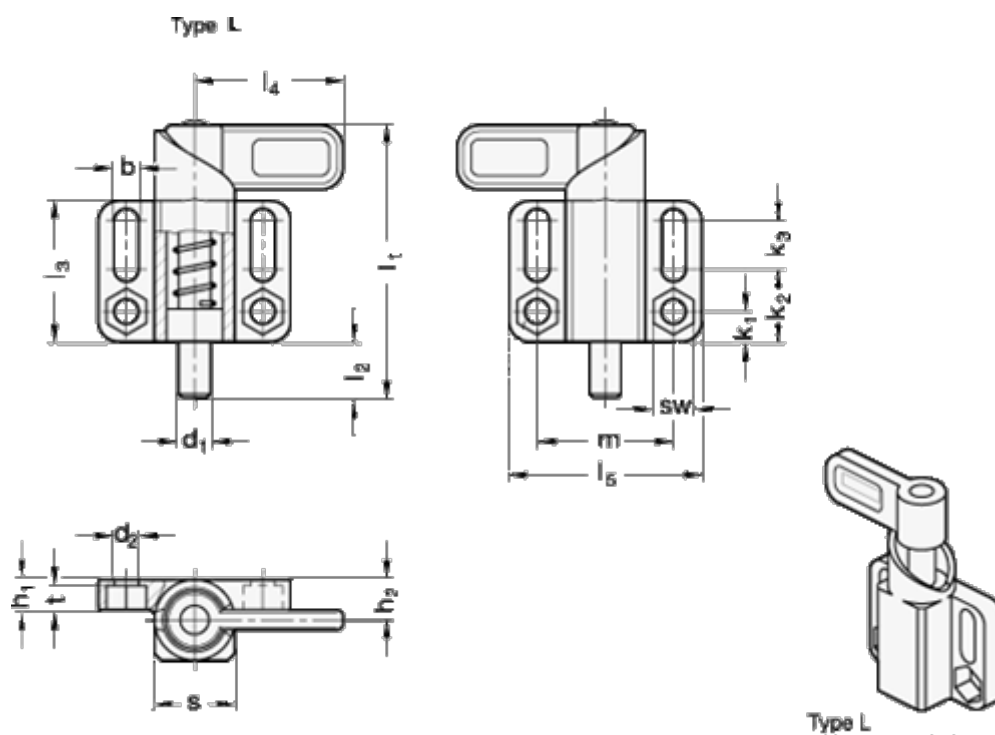

Varenummer: 2072231420LSW  
 Beskrivelse: E+G  
 Positioneringsbolt GN 722.3-14-20-L-SW

## Mål

A/F	= 10	l3 = 35
d	= 14	l4 = 37
d2	= 6.1	l5 = 48
Fjederkraft bund N	= 55	m = 34
Fjederkraft top N	= 16	s = 20
h	= 7.5	t = 6.1
l1	= 68	
l2	= 14	